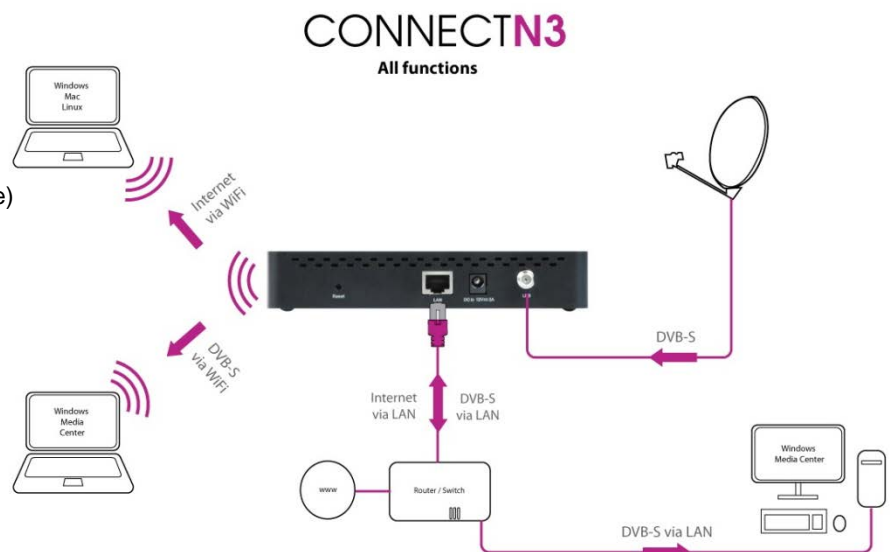

CONNECT N3 is voorzien van een Draft-N Access point zodat u ook direct met de ontvanger verbinding kunt maken..

Er is geen extra software nodig. De CONNECT N3 is Windows Media Center compatibel U hoeft slechts de drivers te installeren en klaar is Kees! Kijk mobiel en draadloos naar uw digitale satelliet signaal.

CONNECTN3

Technische details

Funcities

- Digitale TV & Radio ontvangst via satelliet (DVB-S)
- DiSEqC 1.2 ondersteuning (backward compatible)
- Wireless LAN Standard IEEE 802.11 b/g/n (max. 300 Mbps)
- Ethernet Standard IEEE 802.3u (max. 100Mbps)
- Streamt TV naar een Windows Media Center PC
- Verbinden met bestaande netwerk door geïntegreerd draadloos access point
- Eenvoudig instellen via Webbrowser configuratie
- WPS knop voor eenvoudige draadloze verbinding
- Stroomverbruik:
 - Standby ~0W
 - Idle ~3W
 - Use ~10W

Afmetingen:

- 102 x 163 x 30 mm (L x B x H)

Gewicht:

- 246 g

Systeemvereisten

- 2.0 GHz Intel/AMD CPU
- 1 GB RAM
- Netwerkverbinding (Wifi 802.11 b/g/n / Ethernet 802.3u / Class C Network)
- Internetverbinding voor het downloaden van de driver en software
- Digitale satelliet TV ontvangst (DVB-S)
- Microsoft Windows MediaCenter
- Windows 7 SP1 of Windows 8

Verpakkingsinhoud

- CONNECT N3
- Power adapter (12V 2A)
- Ethernet kabel (1.5m)
- Afstandsbediening (incl. USB-IR dongle)
- Snelstarthandleiding
- Service kaart

Art.Nr.: 10722
EAN-Code: 4017273107226
Garantie: 24 maanden
Internet: www.terratec.com