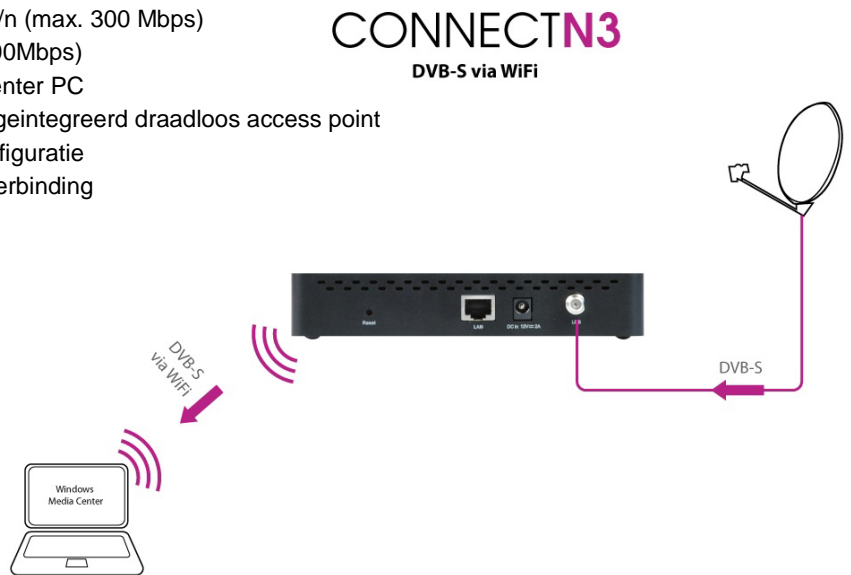

U kijkt TV via satelliet en wilt graag uw signal ontvangen op uw laptop, maar zonder gebonden te zijn aan een kabel of plaats in uw huis waar het signal binnenkomt? Dat kan met de CONNECT N3! Het is zeer eenvoudig! Verbindt de CONNECT N3 direct met de LNB van uw schotel en uw bestaande router om het signal op uw computer te ontvangen binnen uw bestaande thuisnetwerk. Een ad hoc verbinding tussen uw laptop en de CONNECT N3 is ook mogelijk dankzij de ingebouwde draadloze zender van de N3. De CONNECT N3 maakt draadloze satelliet TV en radio ontvangst mogelijk op een computer of notebook. Zo kunt u draadloos en mobile genieten van uw satelliet TV in uw hele huis of in de tuin zonder kabels te hoeven leggen.

CONNECT N3 is voorzien van een Draft-N Access point zodat u ook direct met de ontvanger verbinding kunt maken..

Er is geen extra software nodig. De CONNECT N3 is Windows Media Center compatibel U hoeft slechts de drivers te installeren en klaar is Kees! Kijk mobiel en draadloos naar uw digitale satelliet signaal.

CONNECTN3

Technische details

Funcities

- Digitale TV & Radio ontvangst via satelliet (DVB-S)
- DiSEqC 1.2 ondersteuning (backward compatible)
- Wireless LAN Standard IEEE 802.11 b/g/n (max. 300 Mbps)
- Ethernet Standard IEEE 802.3u (max. 100Mbps)
- Streamt TV naar een Windows Media Center PC
- Verbinden met bestaande netwerk door geïntegreerd draadloos access point
- Eenvoudig instellen via Webbrowser configuratie
- WPS knop voor eenvoudige draadloze verbinding
- Stroomverbruik:
 - Standby ~0W
 - Idle ~3W
 - Use ~10W

Afmetingen:

- 102 x 163 x 30 mm (L x B x H)

Gewicht:

- 246 g

Systeemvereisten

- 2.0 GHz Intel/AMD CPU
- 1 GB RAM
- Netwerkverbinding (Wifi 802.11 b/g/n / Ethernet 802.3u / Class C Network)
- Internetverbinding voor het downloaden van de driver en software
- Digitale satelliet TV ontvangst (DVB-S)
- Microsoft Windows MediaCenter
- Windows 7 SP1 of Windows 8