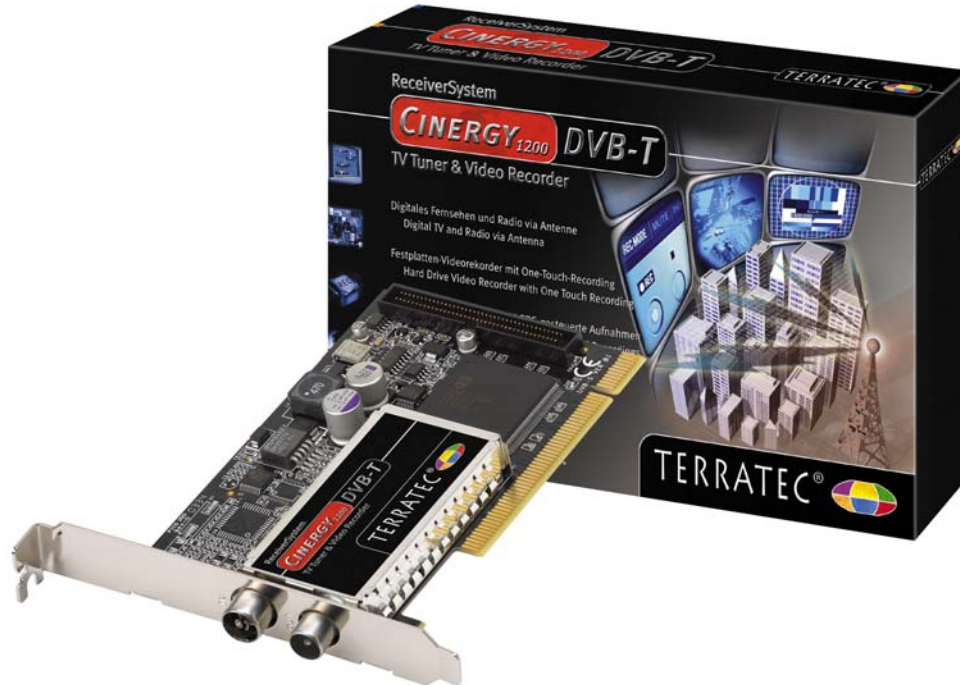

La tarjeta DVB-T para la grabación de TV y vídeo en su PC

¡TV digital vía antena!

Con Cinergy 1200 DVB-T usted puede recibir hasta 30 canales de TV en su PC con la excepcional calidad digital. Las antenas terrestres todavía encontradas con frecuencia en muchas casas, pueden ser igualmente usadas sin problemas. ¡Disfrute del estándar de TV del mañana hoy mismo, con mínimo esfuerzo de instalación!

Grabador de vídeo digital

Cinergy 1200 DVB-T también convierte su PC en una moderno grabador de vídeo a disco duro que puede ser programado con gran facilidad gracias al soporte de la guía electrónica de programas (EPG). Todos los programas son mostrados en una ventana claramente estructurada y pueden ser grabados sin pérdidas en formato MPEG-2, pulsando únicamente un botón gracias a la función “one-touch recording” (OTR).

Timeshifting

La función integrada “Timeshifting” revolucionará sus hábitos de visualización. Interrumpa programas cuando desee para, posteriormente, seguir viéndolos desde el punto en el que los dejó. Con el paquete de software usted puede grabar películas registradas directamente a (S)VCD o DVD desde su disco duro, sin pausas publicitarias no deseadas. ¡Comience ahora su archivo de películas!.

Teletexto y radio

Pero todavía hay mucho más, Cinergy 1200 DVB-T también presenta una excelente funcionalidad de teletexto. Además, usted puede también recibir y grabar programas de radio digital con una excepcional calidad estéreo.